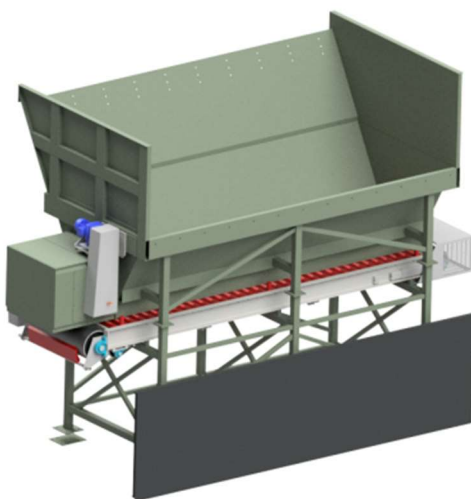

## Beladingsbunker

Eenvoudig beladen en afvoeren

- ✓ Eenvoudig laden en afvoeren
- ✓ Degelijke constructie
- ✓ Bulk- en stortgoederen
- ✓ Engineering op maat
- ✓ Standaard tot 50 m<sup>3</sup>
- ✓ Grotere bunkers op aanvraag
- ✓ Te combineren met onze transportbanden

## Maatwerk oplossingen

Onze plaatwerk beladingsbunkers maken het mogelijk om eenvoudig uw stortgoed te beladen en af te voeren. Iedere beladingsbunker wordt klantspecifiek voor u ontworpen en in eigen huis gefabriceerd.