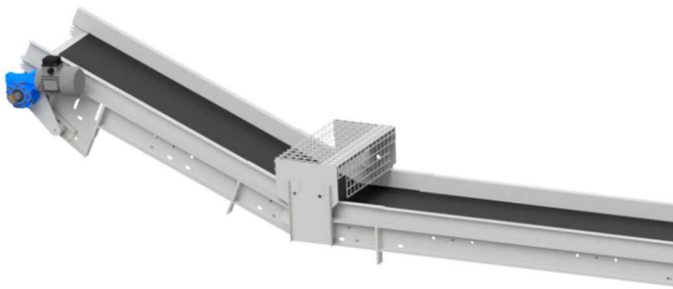

UCH/L Transportband

Verzamelen en opvoeren van mest

- ✓ UCH Transportband als verzamelband
- ✓ UCL Transportband als opvoerband
- ✓ Bandbreedte 500-650 mm
- ✓ Soortelijk gewicht tot 500 kg/m³
- ✓ Tot 3 meter overspanning tussen ondersteuningspunten
- ✓ Zijschot met afdichting

Werking

UCH/UCL Transportbanden zijn de lichtste transportbanden die wij verkopen en uitermate geschikt voor het verzamelen en opvoeren van mest. Hierbij wordt de verzamelband (UCH) in mestverzamelingskanaal geplaatst en wordt de opvoerband (UCL) toegepast voor de verlading van een container of vrachtwagen.

Te combineren met

Combineer dit product met ons strooiselschuifsystem.

U plaatst de mestafvoerband (UCH) achter in uw mestverzamelingskanaal en de strooiselschuiven schuiven het strooisel systematisch uit uw stal op de band.

Sinds 2017 is de strooiselschuif een erkende techniek voor het reduceren van fijnstof (20%) en ammoniak (20%) bij volièrehuisvesting (BWL 2017.02).

Over ons

Koning's Transportbandenbouw is een bedrijf dat gedurende 25 jaar is uitgegroeid tot een onmisbare leverancier van bandtransporteurs, sterrenzeven en strooisel-verwijderingssystemen. Met een team van circa 20 ervaren medewerkers ontwerpen, fabriceren en monteren wij onze producten.