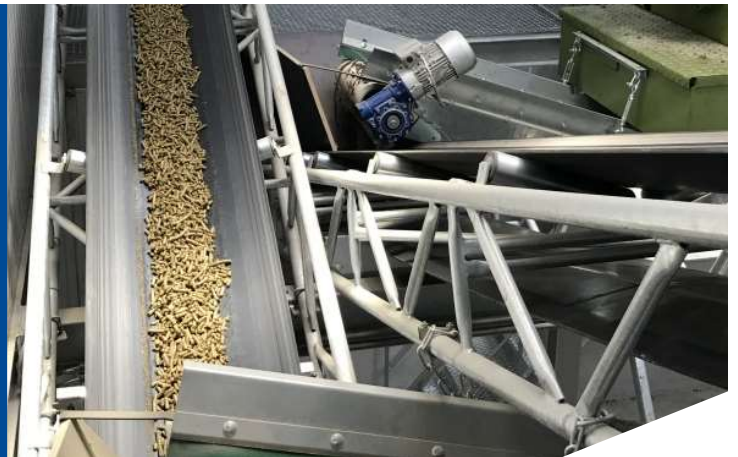

## VC Transportband

Degelijk en breed inzetbaar

- ✓ Meer dan 25 jaar in ons assortiment
- ✓ Op basis van een vakwerk buisconstructie
- ✓ Engineering op maat
- ✓ Lichte tot middelzware industrie
- ✓ Agro en Industrie
- ✓ Soortelijk gewicht tot 750 kg/m<sup>3</sup>
- ✓ Mogelijk in bandbreedte 500-1000 mm
- ✓ Tot 10 meter overspanning tussen ondersteuningspunten

## Agro

Sinds onze oprichting hebben wij veel ervaring binnen de agrarische markt. Over de jaren heeft onze VC-Transportband dan ook aan velen klanten trouwe dienst bewezen.

De transportband wordt binnen de agrarische markt met name ingezet om pluimveemest af te voeren. Deze transportband is hiervoor uitermate geschikt. De transportband is betrouwbaar, kent een lange levensduur en is vriendelijk in zijn onderhoud.

## Industrie

Ook binnen de industriële markt is de VC-Transportband inmiddels van vaste waarde. De vakwerk buisconstructie maakt het mogelijk om goederen met een soortelijk gewicht tot  $750 \text{ kg/m}^3$  te transporteren. Het gaat hierbij voornamelijk om het transport van bulk- en stortgoederen zoals zand, grind, veen en geshredderde producten.

Ieder project wordt op maat geëngineerd, hierdoor is de band altijd passend binnen uw plant of fabriek.